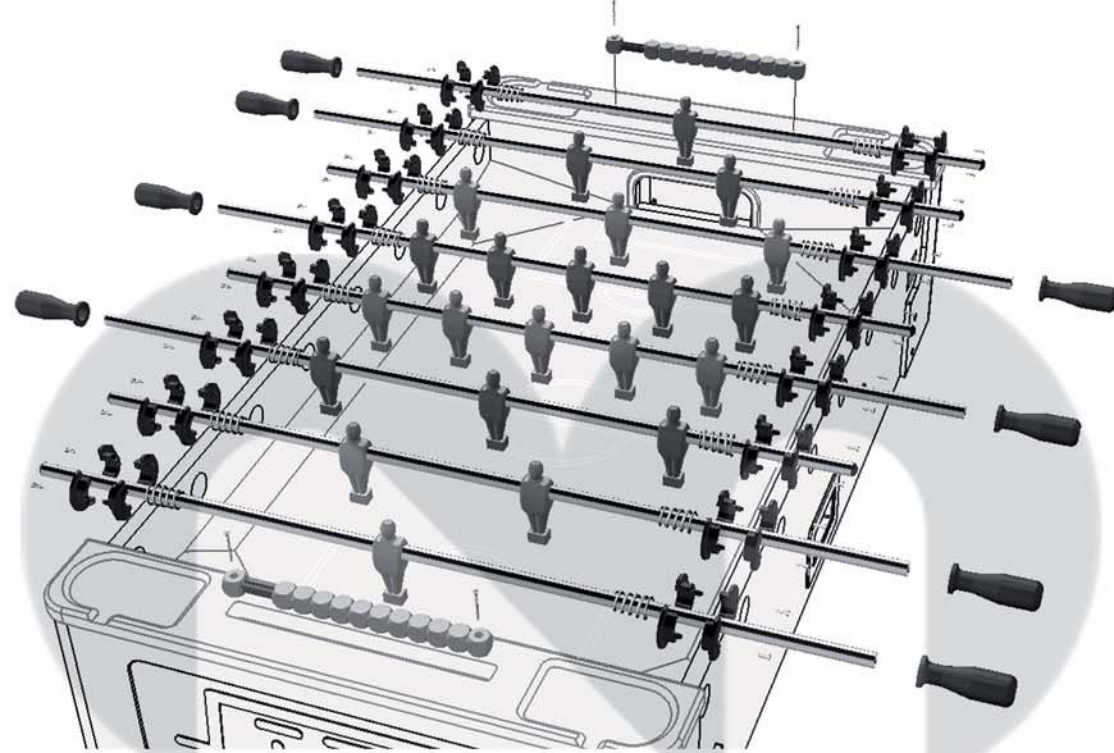

STORM F2

ISTRUZIONI DI MONTAGGIO
ASSEMBLING INSTRUCTIONS

Importeur:

Winsport e.k.
Waldstrasse 21
86517 Wehringen
Germany

Support Service@winsport.de
Telefon 0049-(0)8234-9049326

UTENSILI NECESSARI

NECESSARY TOOLS